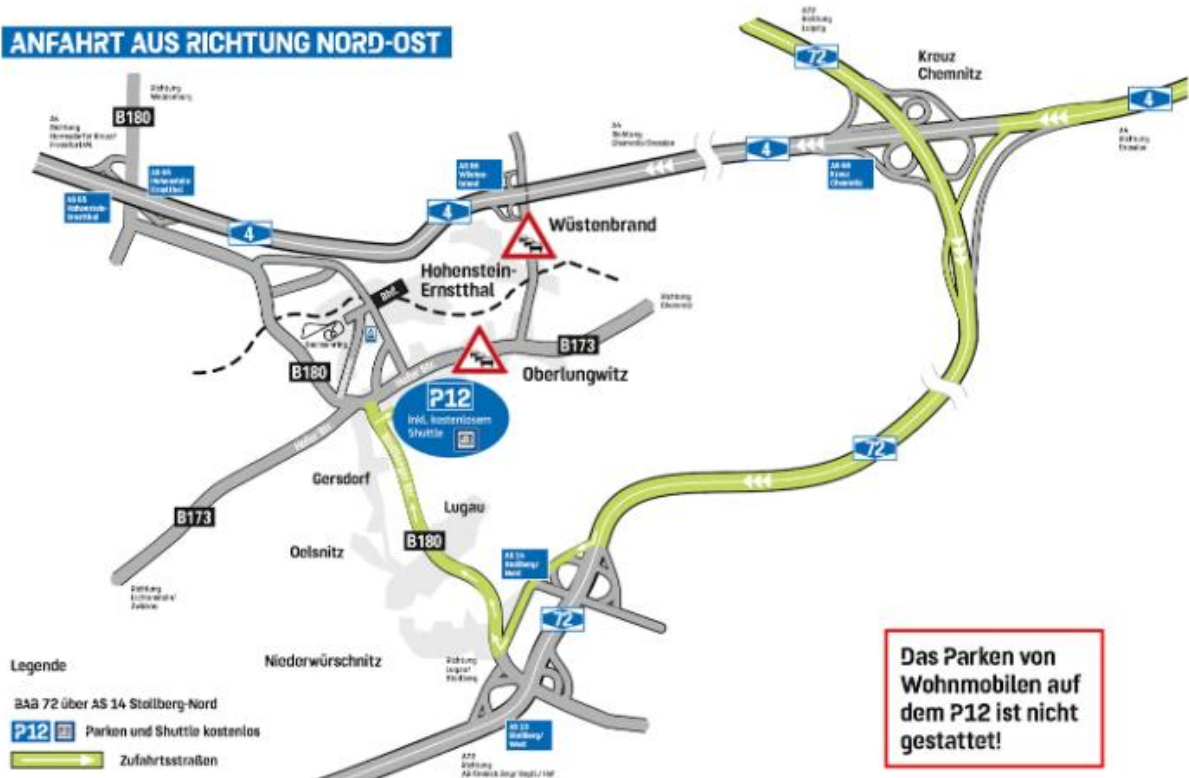

ANFAHRT AUS RICHTUNG WEST

ANFAHRT AUS RICHTUNG SÜD

Liqui Moly Motorrad Grand Prix Deutschland 10.-12. Juli 2026

ANFAHRT AUS RICHTUNG NORD-OST

Das Parken von Wohnmobilen auf dem P12 ist nicht gestattet!

Liqui Moly Motorrad Grand Prix Deutschland 10.-12. Juli 2026

ANFAHRT PARKPLATZ P10

Fußgängerzone GOLDBACHSTRASSE

Der Bereich von der „Goldbachstraße 25“ bis zur Einfahrt zur Straße „Am Bachsässing“ ist in folgenden Zeiträumen Fußgängerzone ohne Zufahrts- bzw. Durchfahrtsmöglichkeit:

Eine Einfahrt mit einem Ziel auch für Bewohner/Anlieger/Park- und Campingplätze ist weiterhin nicht möglich.

Eine Anfahrt von den öffentlichen Grundstücken ist in diesem Zeitraum gewährleistet.

Am Donnerstag und Freitag ist eine Abfahrt von den öffentlichen Grundstücken, Park- und Campingplätzen an der Goldbachstraße nur in Richtung des Rennwockens möglich.

Liqui Moly Motorrad Grand Prix Deutschland 10.-12. Juli 2026

ANFAHRT SONDERPARKPLATZ P11

Liqui Moly Motorrad Grand Prix Deutschland 10.-12. Juli 2026

ANFAHRT SONDERPARKPLATZ P11 AWG