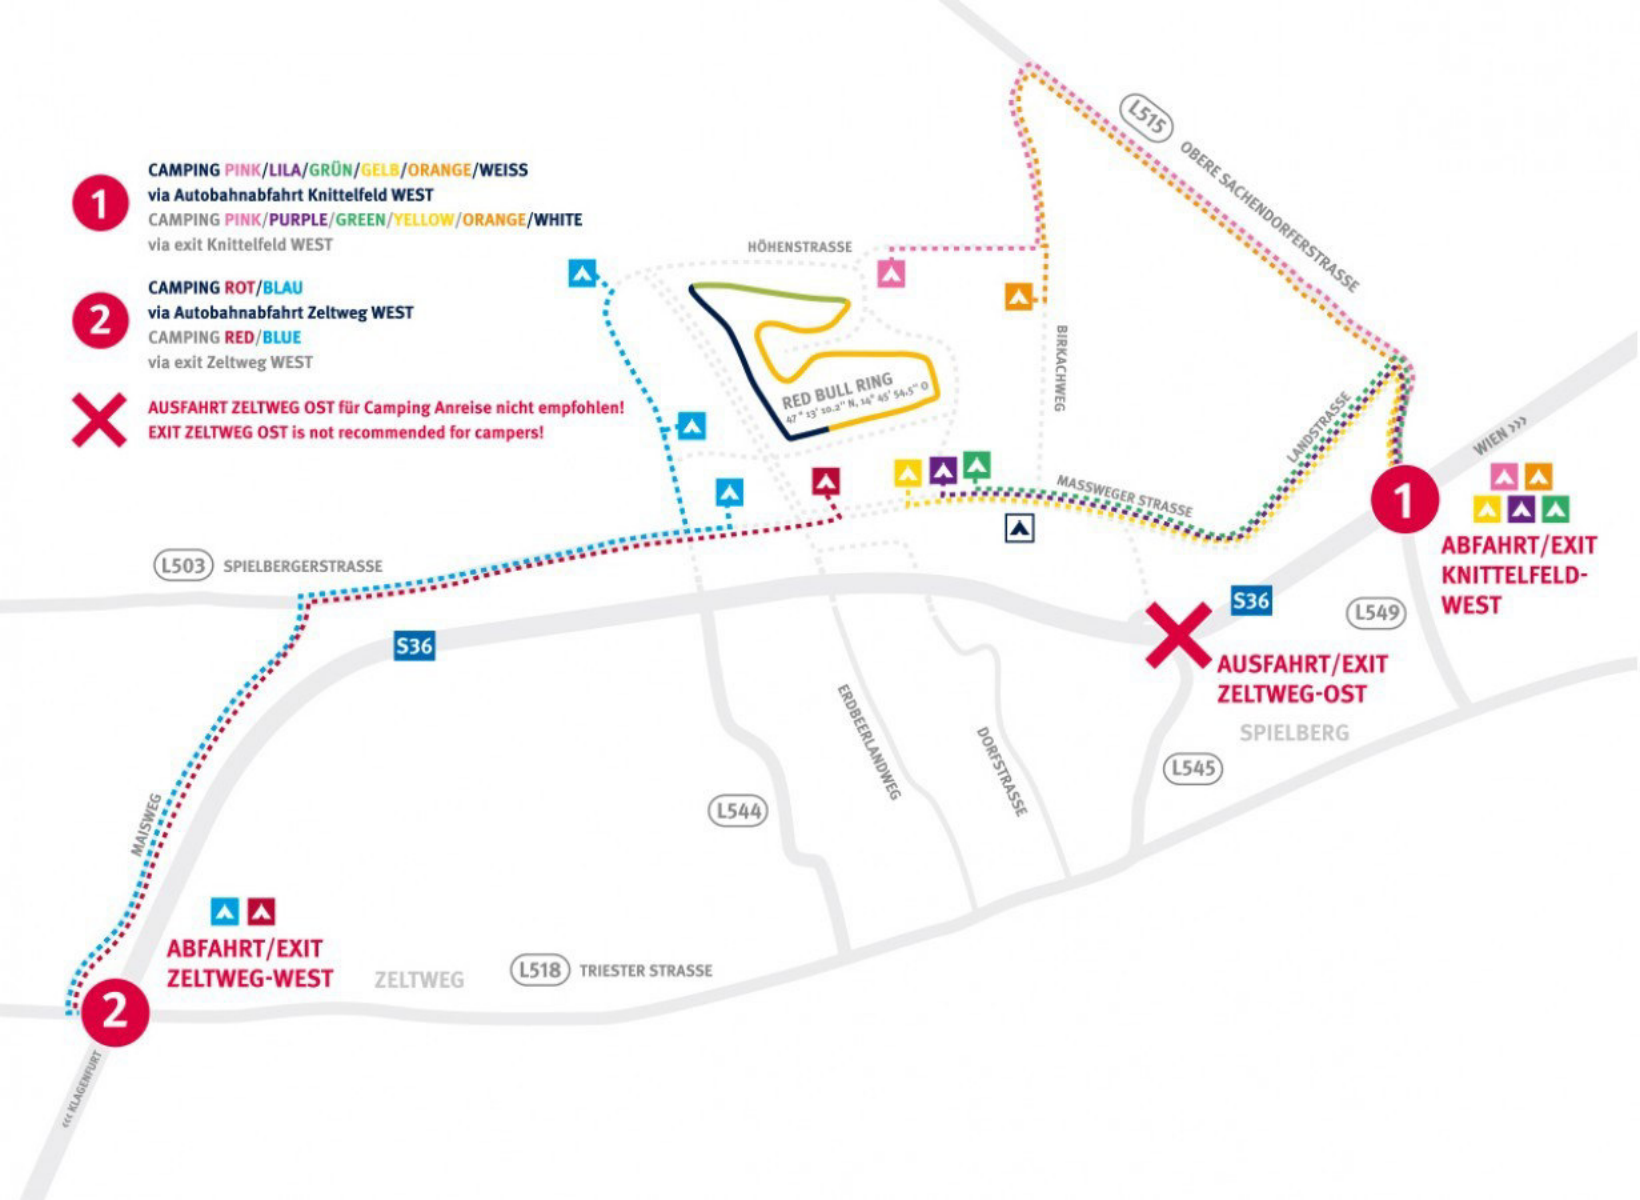

1

CAMPING PINK/LILA/GRÜN/GELB/ORANGE/WEISS  
via Autobahnabfahrt Knittelfeld WEST  
CAMPING PINK/PURPLE/GREEN/YELLOW/ORANGE/WHITE  
via exit Knittelfeld WEST

2

CAMPING ROT/BLAU  
via Autobahnabfahrt Zeltweg WEST  
CAMPING RED/BLUE  
via exit Zeltweg WEST

X

AUSFAHRT ZELTWEG OST für Camping Anreise nicht empfohlen!  
EXIT ZELTWEG OST is not recommended for campers!

1

ABFAHRT/EXIT  
KNITTELFELD-  
WEST

X

AUSFAHRT/EXIT  
ZELTWEG-OST

2

ABFAHRT/EXIT  
ZELTWEG-WEST

L518 TRIESTER STRASSE

ZELTWEG

SPIELBERG

L545

L544

L549

S36

L503 SPIELBERGERSTRASSE

S36

L515

OBERE SACHERNDORFERSTRASSE

HÖHENSTRASSE

BIRKACHWEG

RED BULL RING  
47° 13' 10.2" N, 14° 40' 54.5" O

MASSWEGER STRASSE

LANDSTRASSE